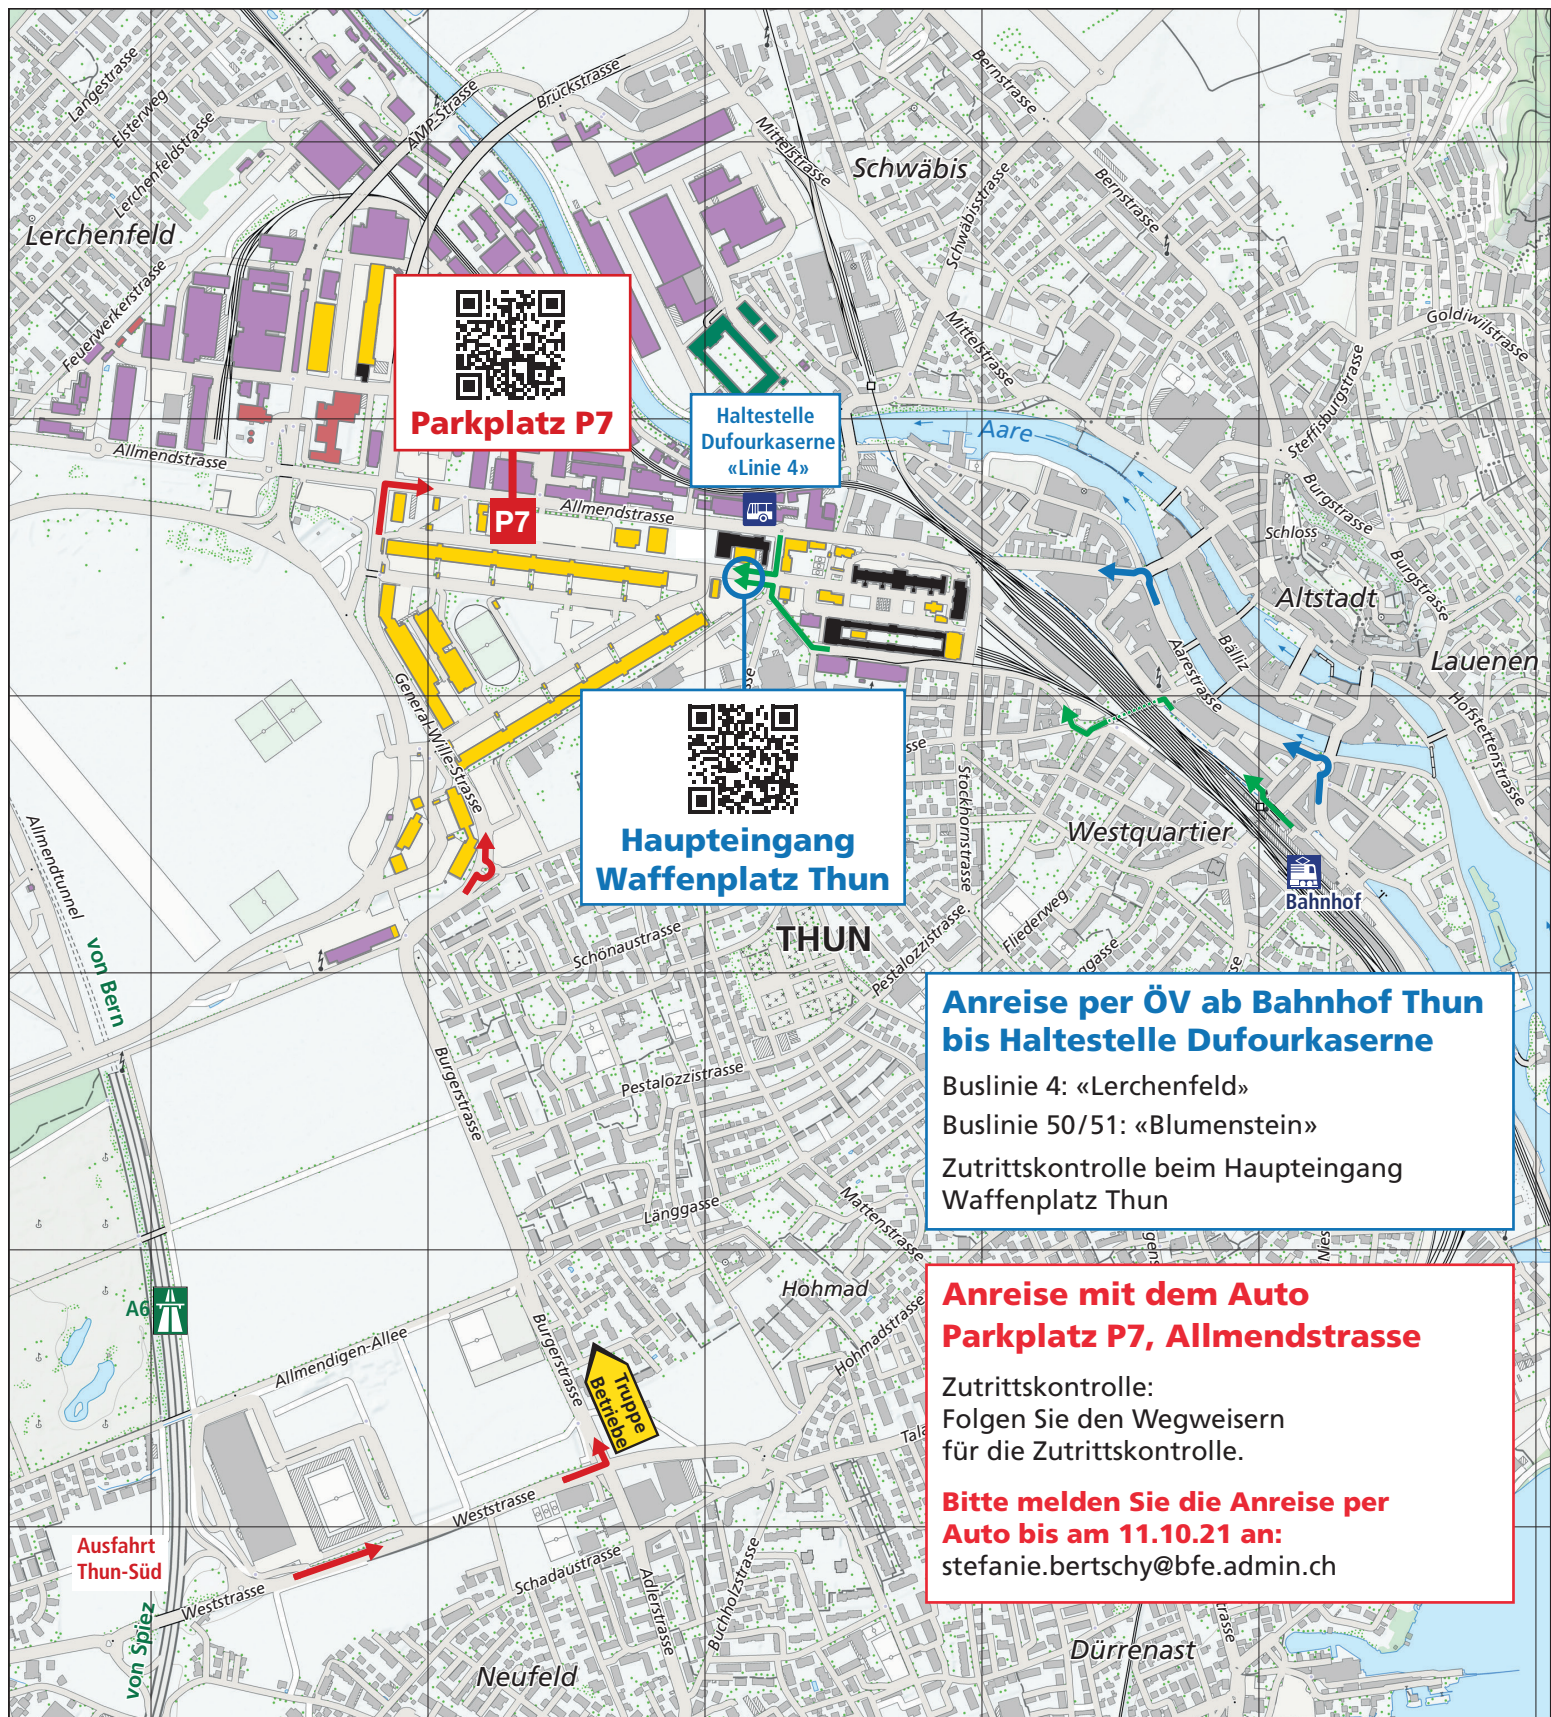

Waffenplatz Thun

Zufahrt Dufourkaserne/AAP

-  **Ausfahrt Thun-Süd**
-  **ab Bahnhof: Buslinie 4 «Lerchenfeld»**
-  **Fussweg ca. 17 min, 1.3 km**
-  **Anreise per Auto**

Parkplatz P7

Haltestelle Dufourkaserne «Linie 4»

Haupteingang Waffenplatz Thun

Anreise per ÖV ab Bahnhof Thun bis Haltestelle Dufourkaserne
Buslinie 4: «Lerchenfeld»
Buslinie 50/51: «Blumenstein»
Zutrittskontrolle beim Haupteingang Waffenplatz Thun

**Anreise mit dem Auto
Parkplatz P7, Allmendstrasse**
Zutrittskontrolle:
Folgen Sie den Wegweisern für die Zutrittskontrolle.
Bitte melden Sie die Anreise per Auto bis am 11.10.21 an:
stefanie.berstschy@bfe.admin.ch